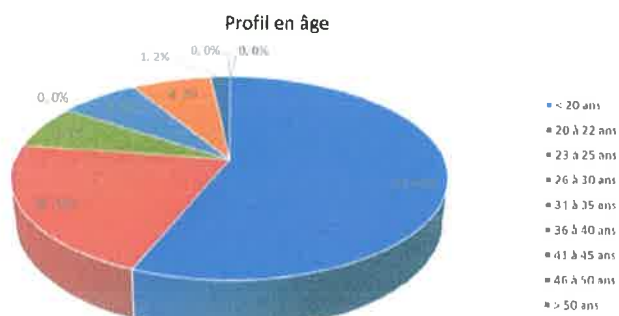

Profil promotion 2021-2024

1-2 Profil de la promotion entrante en 1ère année N

1- Répartition selon les modalités de sélection, d'entrée

Promo entrante	sélection N				sélections antérieures		Total
	Psup	FPC	Passerelle	Art 9	redoublement	reprise de formation	
Nbr	47	9	0	0	1	0	57
%	82,46%	15,79%	0,00%	0,00%	1,75%	0,00%	100,00%

2- Profil en genre

	H	F	Total
Nbr	4	43	47
%	8,51%	91,49%	100,00%

A partir des statistiques issues des logiciels de la scolarité, les données suivantes sont fournies sous une forme graphique.

3- Profil en âge