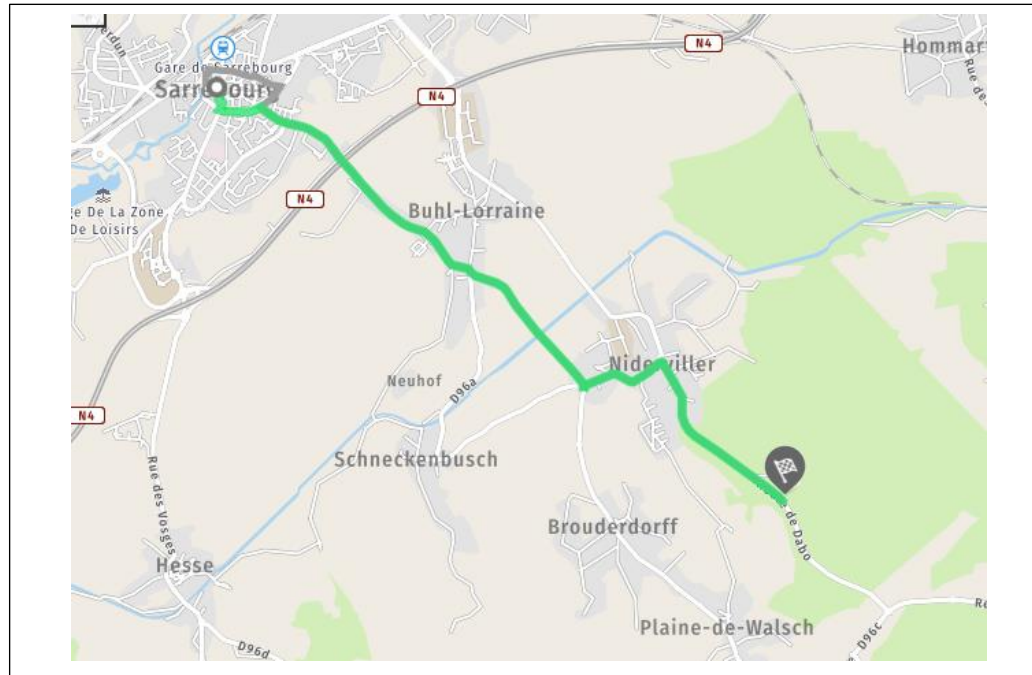

INSTITUTS DE FORMATION
Simone VEIL
(IFSI - IFAS - Formation Continue)

UE 4.3 S 2
SE RENDRE A NIDERVILLER
CHATEAU DES CARRIERES

Système de classement : 12 ENR
Version N°1
Date de rédaction : 08/02/2022

La salle de formation se situe au RDC du Château des carrières

SSR de Niderviller
Château des Carrières
Salle de formation AFGSU
Route de Dabo
57565 Niderviller

INSTITUTS DE FORMATION IFSI IFAS
CENTRE HOSPITALIER DE
SARREBOURG
25, avenue Général de Gaulle
57 402 SARREBOURG Tél :
03.87.23.23.59
E-mail : ifsi@ch-sarrebourg.fr

Entrée principale